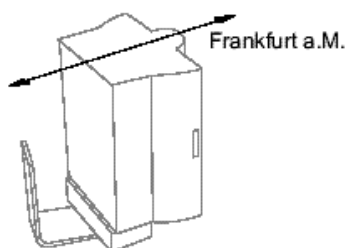

DCF77- L'antenne radio

Art. No.: 1075 00

Disposition de l'antenne radio

L'antenne radio doit être disposée en direction de Francfort sur le Main jusqu'à ce que l'écran LED clignote avec une périodicité d'une seconde.

Recommandations

Le raccordement de l'antenne doit être réalisé par un électricien qualifié et selon le règlement électrique en vigueur.

Caractéristiques

Température admissible: - 20°C à + 70° C

Degré de protection: IP 54

Emission: 100 µV/m

Réception: 1000 km de Francfort
Sur Main

Alimentation: 1074 00

Raccordement: 2 bornes à vis maxi
1,5 mm²

Polarité: sans importance

Fixation du capot: 4 vis à fixation rapide

Orientation: direction Francfort
Sur Main

Visualisation:

une led rouge clignote
chaque seconde

Montage:

à l'extérieur et éloigné
– d'appareils, de câbles ou
d'antennes de télévision
– de source d'émission radio
– de structures métalliques
(charpente, toiture, etc.)