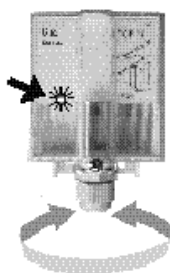

DCF77- L'antenne radio

Art. No.: 1075 00

Disposition de l'antenne radio

L'antenne radio doit être disposée en direction de Francfort sur le Main jusqu'à ce que l'écran LED clignote avec une périodicité d'une seconde.