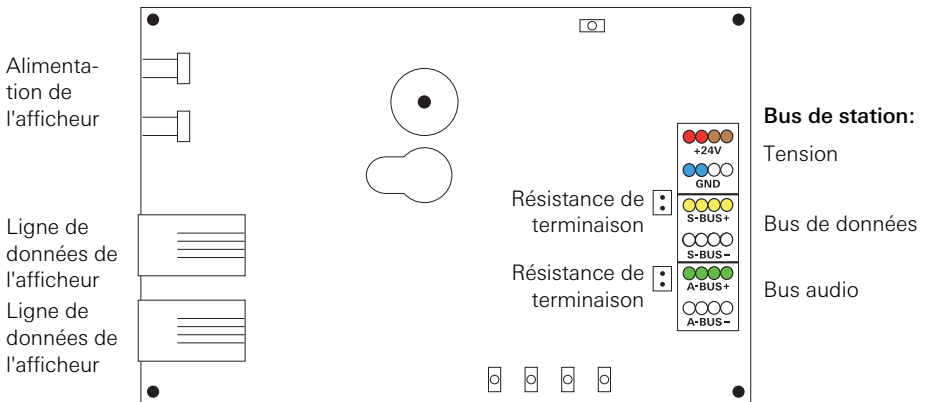

## Raccordements

La carte et le logiciel sont les mêmes pour les deux variantes d'appareil, seul l'ID individuel d'appareil diffère entre les variantes d'afficheur (unilatéral/double face) dans le système d'appel 834 Plus.

Figure 4: Raccordements sur la carte de l'afficheur de couloir

La borne de raccordement pour le logement du bus de station est identifiée par la couleur comme pour tous les autres appareils du système d'appel.